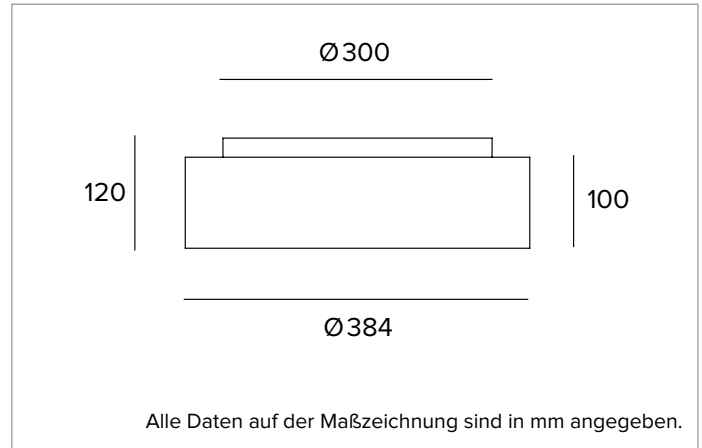

1T6073EL | THREESIXTY

Runde LED-Leuchte für die Installation an der Decke, als Pendelleuchte, als Einbau- oder Halbeinbauleuchte und als Wandleuchte

		4000K	H(m)	D(m)	E _{max} (lx)
		Ra80		114°	
		Fixture Power	33W	1	3.09
		Source Flux	4258lm	2	6.17
		Fixture Flux	2577lm	3	9.26
		Efficacy	78lm/W	4	12.35
TS1003	I _{max} =210cd/klm	I _{max}	893cd	5	15.43

Farbwiedergabeindex: 80

Rf: 82,6

Rg: 95,7

Ähnliche Farbtemperatur: 4000K

SDCM: 3

Lebensdauer (L80/B10): >50000h tq +25°C

BELEUCHUNGSTECHNISCHE MERKMALE

Version OPAL Direkt: Unterer Diffusor aus opalem Polycarbonat für verbesserte Lichtübertragung und -diffusion.